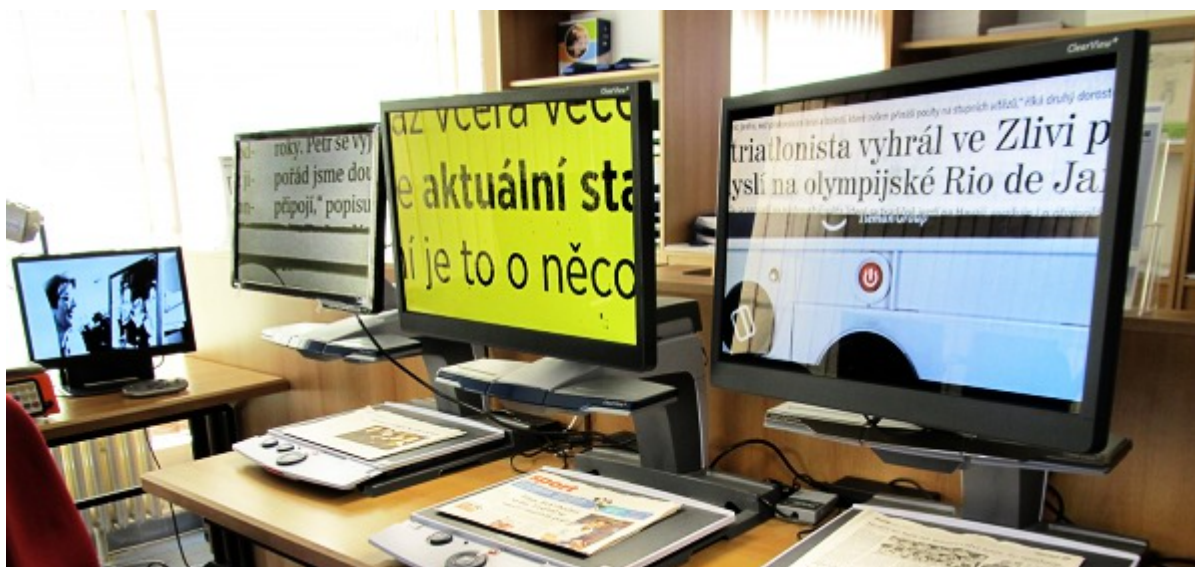

Kontaktní osoby

- Jiří Rezler, předseda
- Břetislav Verner, CSc., ředitel

Moderní předváděcí centrum

Veškeré pomůcky si můžete prohlédnout a vyzkoušet v našem předváděcím centru. Přijďte se podívat!

Zajímáte-li se o elektronické pomůcky, domluvte si prosím předem termín návštěvy tak, abychom se Vám mohli plně věnovat.

Provozní doba: Po-Pá 8:00-16:00 (později po domluvě).

V týdnu od 3.7. do 7.7. 2017 bude provozovna uzavřena.

Podle zákona o evidenci tržeb je prodávající povinen vystavit kupujícímu účtenku. Zároveň je povinen zaevidovat přijatou tržbu u správce daně online; v případě technického výpadku pak nejpozději do 48 hodin.

Jak se k nám dostanete?

Autem

od Barrandovského mostu po pravém břehu Vltavy asi 2 km ulicí Modřanská, před