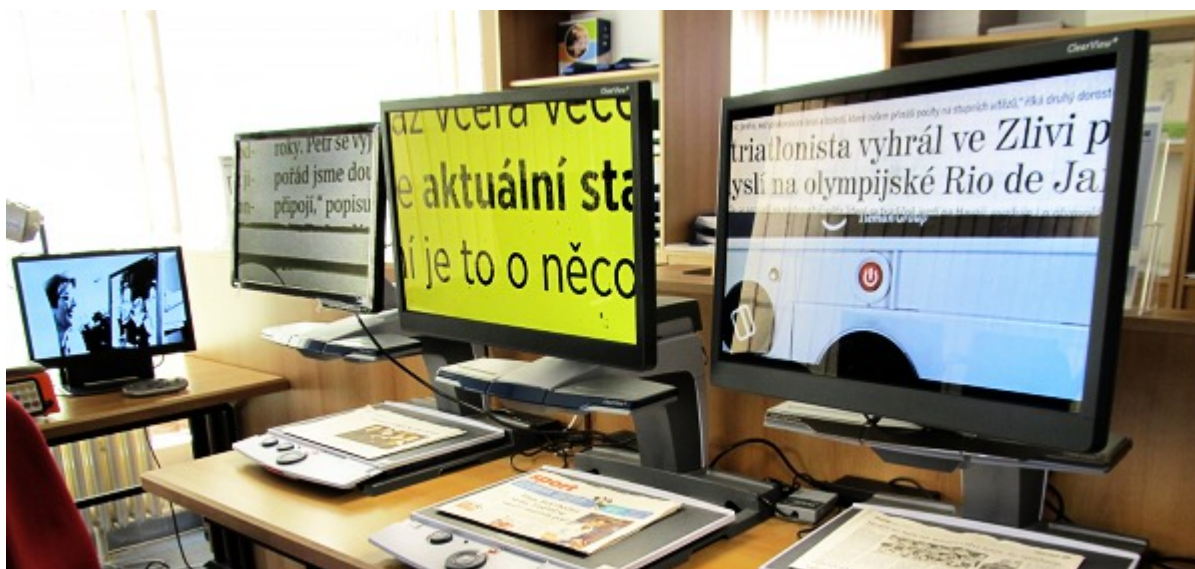

Kontaktní osoby

- Jiří Rezler, předseda
- Břetislav Verner, CSc., ředitel

Moderní předváděcí centrum

Veškeré pomůcky si můžete prohlédnout a vyzkoušet v našem předváděcím centru. Přijďte se podívat!

Zajímáte-li se o elektronické pomůcky, domluvte si prosím předem termín návštěvy tak, abychom se Vám mohli plně věnovat.

Provozní doba: Po-Pá 8:00-16:00 (později po domluvě).

Podle zákona o evidenci tržeb je prodávající povinen vystavit kupujícímu účtenku. Zároveň je povinen zaevidovat přijatou tržbu u správce daně online; v případě technického výpadku pak nejpozději do 48 hodin.

Jak se k nám dostanete?

Autem

od Barrandovského mostu po pravém břehu Vltavy asi 2 km ulicí Modřanská, před pumpou OMV vedle nápadné budovy s nápisem MICRONA zahnete doleva do kopce ulicí Čs. exilu, nahore na kopci na kruhovém objezdu zahnete doprava ulicí K